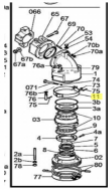

irripart **24**

SIME Adjustable brake (3010122)

36,15 €

* Preise inkl. gesetzlicher MwSt. zzgl. Versandkosten

Marke: SIME

Bestell-Nr.: 9902210103

SIME Adjustable brake

passend für:
SIME Kronos