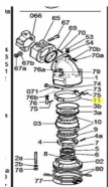

## SIME Adjustable brake (3010122)

36,15 €

\* Preise inkl. gesetzlicher MwSt. zzgl. Versandkosten

Marke: SIME

Bestell-Nr.: 9902210103