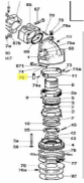

irripart24

SIME Brake Fulcrum Pin (3010332)

8,20 €

* Preise inkl. gesetzlicher MwSt. zzgl. Versandkosten

Marke: SIME

Bestell-Nr.: 9902330103

SIME Brake Fulcrum Pin

passend für:
SIME Konkord
SIME Lancer
SIME Master