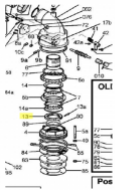

irripart **24**

SIME Adjusting ring for Caps (3010762)

34,80 €

* Preise inkl. gesetzlicher MwSt. zzgl. Versandkosten

Marke: SIME

Bestell-Nr.: 9902670103

SIME Adjusting ring for Caps

passend für:
SIME Master
SIME Gemini