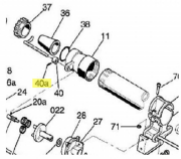

## SIME 2x16 Elastic Plug (3010982)

0,15 €

\* Preise inkl. gesetzlicher MwSt. zzgl. Versandkosten

Marke: SIME

Bestell-Nr.: 9902890103

### SIME 2x16 Elastic Plug

passend für:  
SIME Klicker