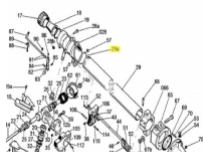

irripart 24

SIME o Gasket at the head (3010313)

3,60 €

* Preise inkl. gesetzlicher MwSt. zzgl. Versandkosten

Marke: SIME

Bestell-Nr.: 9903130103

SIME o Gasket at the head

passend für:
SIME Kronos