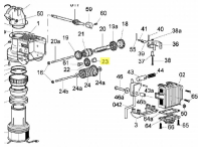

irripart 24

SIME Pin (3010413)

2,60 €

* Preise inkl. gesetzlicher MwSt. zzgl. Versandkosten

Marke: SIME

Bestell-Nr.: 9903140103

SIME Pin

passend für:
SIME Luxor