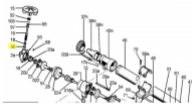

irripart 24

SIME Bearing (3010613)

12,00 €

* Preise inkl. gesetzlicher MwSt. zzgl. Versandkosten

Marke: SIME

Bestell-Nr.: 9903160103

SIME Bearing

passend für:
SIME Gemini