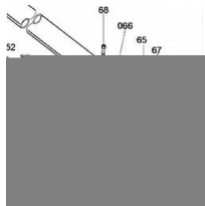

irripart 24

SIME Pernetto centering (3010323)

10,00 €

* Preise inkl. gesetzlicher MwSt. zzgl. Versandkosten

Marke: SIME

Bestell-Nr.: 9903230103

SIME Pernetto centering

passend für: