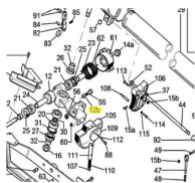

irripart **24**

SIME ARM support Insert (3010333)

6,80 €

* Preise inkl. gesetzlicher MwSt. zzgl. Versandkosten

Marke: SIME

Bestell-Nr.: 9903330103

SIME ARM support Insert

passend für: