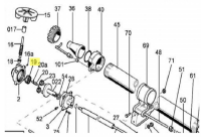

irripart **24**

SIME Corona (3010533)

13,00 €

* Preise inkl. gesetzlicher MwSt. zzgl. Versandkosten

Marke: SIME

Bestell-Nr.: 9903350103

SIME Corona

passend für:
SIME Climber
SIME Skipper