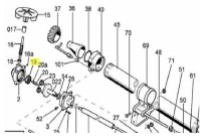

irripart24

SIME Corona (3010533)

13,00 €

* Preise inkl. gesetzlicher MwSt. zzgl. Versandkosten

Marke: SIME

Bestell-Nr.: 9903350103

SIME Corona

passend für:

SIME Climber
SIME Skipper

Sime Ersatzteilsuche leicht gemacht!

So geht's:

1. Öffnen Sie die Gesamt-Ersatzteilzeichnung von SIME. Die PDF-Datei finden Sie unter [□Dokumente (1)](#)"
2. Suchen Sie die gewünschten Ersatzteile aus der Zeichnung raus.
3. Geben Sie die Original SIME-Ersatzteilnummer in unser Suchfeld ein.
4. Klicken Sie auf Suche
5. Der gewünschte Ersatzteil wird Ihnen nun angezeigt.

Falls Sie einen Ersatzteil nicht finden, können Sie diesen gerne bei uns anfragen!

Wer ist SIME?

Die Firma SIME gehört zu den führenden Herstellern von Großflächenregnern und Sprinkler. Der italienische Hersteller produziert seit 1950 Regner und Sprinkler in allen Größen und Formen.

Warum Sie einen SIME Regner kaufen sollten:

Die ausgezeichnete Qualität bzw. gute Verarbeitung, sowie eine umfangreiche Funktionsausstattung sprechen für sich. Die Einstellmöglichkeiten dieser Regner sind unübertroffen! Wir sind zu 100% von dieser Marke überzeugt und haben SIME deshalb in unser Sortiment aufgenommen.

SIME Corona

passend für:

SIME Climber
SIME Skipper

Sime Ersatzteilsuche leicht gemacht!

So geht's:

1. Öffnen Sie die Gesamt-Ersatzteilzeichnung von SIME. Die PDF-Datei finden Sie unter [□Dokumente (1)](#)"
2. Suchen Sie die gewünschten Ersatzteile aus der Zeichnung raus.
3. Geben Sie die Original SIME-Ersatzteilnummer in unser Suchfeld ein.
4. Klicken Sie auf Suche
5. Der gewünschte Ersatzteil wird Ihnen nun angezeigt.

Falls Sie einen Ersatzteil nicht finden, können Sie diesen gerne bei uns anfragen!

Wer ist SIME?

Die Firma SIME gehört zu den führenden Herstellern von Großflächenregnern und Sprinkler. Der italienische Hersteller produziert seit 1950 Regner und Sprinkler in allen Größen und Formen.

Warum Sie einen SIME Regner kaufen sollten: