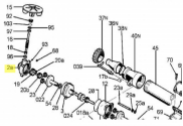

irripart **24**

SIME Head (3010633)

19,20 €

* Preise inkl. gesetzlicher MwSt. zzgl. Versandkosten

Marke: SIME

Bestell-Nr.: 9903360103

SIME Head

passend für:
SIME Gemini