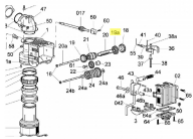

irripart 24

SIME Medium Hole Spacer Ø 12 (3010543)

12,20 €

* Preise inkl. gesetzlicher MwSt. zzgl. Versandkosten

Marke: SIME

Bestell-Nr.: 9903450103

SIME Medium Hole Spacer Ø 12

passend für: