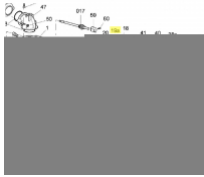

irripart **24**

SIME Gear (3010453)

2,20 €

* Preise inkl. gesetzlicher MwSt. zzgl. Versandkosten

Marke: SIME

Bestell-Nr.: 9903540103

SIME Gear

passend für:
SIME Luxor