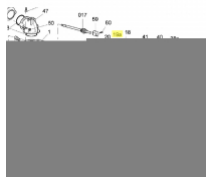

SIME Gear (3010453)

2,20 €

* Preise inkl. gesetzlicher MwSt. zzgl. Versandkosten

Marke: SIME

Bestell-Nr.: 9903540103

SIME Gear

passend für:
SIME Luxor

Sime Ersatzteilsuche leicht gemacht!

So geht's:

1. Öffnen Sie die Gesamt-Ersatzteilzeichnung von SIME. Die PDF-Datei finden Sie unter [□Dokumente \(1\)](#)"
2. Suchen Sie die gewünschten Ersatzteile aus der Zeichnung raus.
3. Geben Sie die Original SIME-Ersatzteilnummer in unser Suchfeld ein.
4. Klicken Sie auf Suche
5. Der gewünschte Ersatzteil wird Ihnen nun angezeigt.