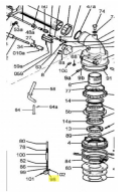

irripart 24

SIME Knob (3010653)

4,40 €

* Preise inkl. gesetzlicher MwSt. zzgl. Versandkosten

Marke: SIME

Bestell-Nr.: 9903560103

SIME Knob

passend für:
SIME Gemini