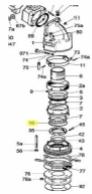

irripart 24

SIME Ball holder Cap (3010763)

38,40 €

* Preise inkl. gesetzlicher MwSt. zzgl. Versandkosten

Marke: SIME

Bestell-Nr.: 9903670103

SIME Ball holder Cap

passend für: