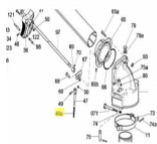

SIME Flexible spring to fork PIN (3010773)

4,20 €

* Preise inkl. gesetzlicher MwSt. zzgl. Versandkosten

Marke: SIME

Bestell-Nr.: 9903770103

SIME Flexible spring to fork PIN

passend für:

SIME Kronos
SIME Lancer