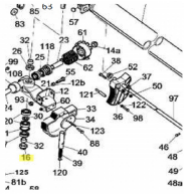

irripart **24**

SIME Bolt nut for M14 self-locking (3010304)

3,20 €

* Preise inkl. gesetzlicher MwSt. zzgl. Versandkosten

Marke: SIME

Bestell-Nr.: 9904030103

SIME Bolt nut for M14 self-locking

passend für:

SIME Bolt nut for M14 self-locking

passend für:

SIME Quasar
SIME Wing
SIME Kronos
SIME Lancer
SIME Royal
SIME Konkord
SIME Master

Sime Ersatzteilsuche leicht gemacht!

So geht's:

1. Öffnen Sie die Gesamt-Ersatzteilzeichnung von SIME. Die PDF-Datei finden Sie unter [□Dokumente \(1\)](#)"
2. Suchen Sie die gewünschten Ersatzteile aus der Zeichnung raus.
3. Geben Sie die Original SIME-Ersatzteilnummer in unser Suchfeld ein.
4. Klicken Sie auf Suche
5. Der gewünschte Ersatzteil wird Ihnen nun angezeigt.