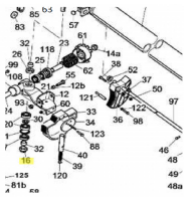

irripart 24

SIME Bolt nut for M14 self-locking (3010304)

3,20 €

* Preise inkl. gesetzlicher MwSt. zzgl. Versandkosten

Marke: SIME

Bestell-Nr.: 9904030103

SIME Bolt nut for M14 self-locking

passend für:

SIME Bolt nut for M14 self-locking

passend für:

SIME Quasar
SIME Wing
SIME Kronos
SIME Lancer
SIME Royal
SIME Konkord
SIME Master

Sime Ersatzteilsuche leicht gemacht!

So geht's:

1. Öffnen Sie die Gesamt-Ersatzteilzeichnung von SIME. Die PDF-Datei finden Sie unter [□Dokumente \(1\)](#)"
2. Suchen Sie die gewünschten Ersatzteile aus der Zeichnung raus.
3. Geben Sie die Original SIME-Ersatzteilnummer in unser Suchfeld ein.
4. Klicken Sie auf Suche
5. Der gewünschte Ersatzteil wird Ihnen nun angezeigt.