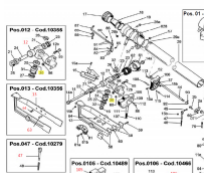

irripart24

SIME Distanz Washer. Bearings (3010314)

3,41 €

* Preise inkl. gesetzlicher MwSt. zzgl. Versandkosten

Marke: SIME

Bestell-Nr.: 9904130103

SIME Distanz Washer. Bearings

passend für: