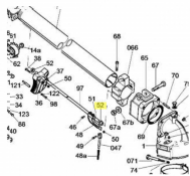

irripart **24**

SIME Buster for rod door lever snap (3010324)

4,40 €

* Preise inkl. gesetzlicher MwSt. zzgl. Versandkosten

Marke: SIME

Bestell-Nr.: 9904230103

SIME Buster for rod door lever snap

passend für: