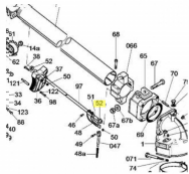

irripart **24**

SIME Buster for rod door lever snap (3010324)

4,40 €

* Preise inkl. gesetzlicher MwSt. zzgl. Versandkosten

Marke: SIME

Bestell-Nr.: 9904230103

SIME Buster for rod door lever snap

passend für:

SIME Buster for rod door lever snap

passend für:

SIME Quasar
SIME Wing
SIME Kronos
SIME Lancer
SIME Royal
SIME Konkord
SIME Master

Sime Ersatzteilsuche leicht gemacht!

So geht's:

1. Öffnen Sie die Gesamt-Ersatzteilzeichnung von SIME. Die PDF-Datei finden Sie unter [□Dokumente \(1\)](#)"
2. Suchen Sie die gewünschten Ersatzteile aus der Zeichnung raus.
3. Geben Sie die Original SIME-Ersatzteilnummer in unser Suchfeld ein.
4. Klicken Sie auf Suche
5. Der gewünschte Ersatzteil wird Ihnen nun angezeigt.