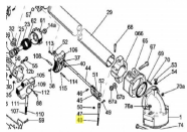

irripart 24

SIME Flexible spring to fork PIN (3010524)

4,60 €

* Preise inkl. gesetzlicher MwSt. zzgl. Versandkosten

Marke: SIME

Bestell-Nr.: 9904250103

SIME Flexible spring to fork PIN

passend für:
SIME Master