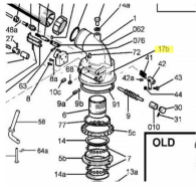

irripart **24**

SIME Bushing (3010534)

8,40 €

* Preise inkl. gesetzlicher MwSt. zzgl. Versandkosten

Marke: SIME

Bestell-Nr.: 9904350103

SIME Bushing

passend für:
SIME Gemini