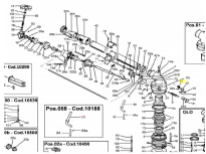

irripart 24

SIME Spring (3010444)

3,40 €

* Preise inkl. gesetzlicher MwSt. zzgl. Versandkosten

Marke: SIME

Bestell-Nr.: 9904440103

SIME Spring

passend für:
SIME Gemini
SIME Klicker