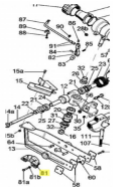

SIME Jet Breaker Cams (3010984)

1,92 €

* Preise inkl. gesetzlicher MwSt. zzgl. Versandkosten

Marke: SIME

Bestell-Nr.: 9904890103

SIME Jet Breaker Cams

passend für:
SIME Klicker

Sime Ersatzteilsuche leicht gemacht!

So geht's:

1. Öffnen Sie die Gesamt-Ersatzteilzeichnung von SIME. Die PDF-Datei finden Sie unter [□Dokumente \(1\)](#)"
2. Suchen Sie die gewünschten Ersatzteile aus der Zeichnung raus.
3. Geben Sie die Original SIME-Ersatzteilnummer in unser Suchfeld ein.
4. Klicken Sie auf Suche
5. Der gewünschte Ersatzteil wird Ihnen nun angezeigt.