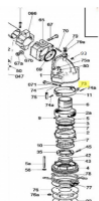

irripart 24

SIME Indicator for Plate (3010205)

2,60 €

* Preise inkl. gesetzlicher MwSt. zzgl. Versandkosten

Marke: SIME

Bestell-Nr.: 9905020103

SIME Indicator for Plate

passend für: