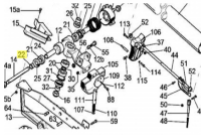

irripart24

SIME Hole Spacer Ø 12 Short (3010305)

10,40 €

* Preise inkl. gesetzlicher MwSt. zzgl. Versandkosten

Marke: SIME

Bestell-Nr.: 9905030103

SIME Hole Spacer Ø 12 Short

passend für:

SIME Quasar
SIME Konkord
SIME Royal
SIME Kronos

Sime Ersatzteilsuche leicht gemacht!

So geht's:

1. Öffnen Sie die Gesamt-Ersatzteilzeichnung von SIME. Die PDF-Datei finden Sie unter [□Dokumente (1)](#)"
2. Suchen Sie die gewünschten Ersatzteile aus der Zeichnung raus.
3. Geben Sie die Original SIME-Ersatzteilnummer in unser Suchfeld ein.
4. Klicken Sie auf Suche
5. Der gewünschte Ersatzteil wird Ihnen nun angezeigt.

Falls Sie einen Ersatzteil nicht finden, können Sie diesen gerne bei uns anfragen!

Wer ist SIME?

Die Firma SIME gehört zu den führenden Herstellern von Großflächenregnern und Sprinkler. Der italienische Hersteller produziert seit 1950 Regner und Sprinkler in allen Größen und Formen.

Warum Sie einen SIME Regner kaufen sollten:

Die ausgezeichnete Qualität bzw. gute Verarbeitung, sowie eine umfangreiche Funktionsausstattung sprechen für sich. Die Einstellmöglichkeiten dieser Regner sind unübertroffen! Wir sind zu 100% von dieser Marke überzeugt und haben SIME deshalb in unser Sortiment aufgenommen.

SIME Hole Spacer Ø 12 Short

passend für:

SIME Quasar
SIME Konkord
SIME Royal
SIME Kronos

Sime Ersatzteilsuche leicht gemacht!

So geht's:

1. Öffnen Sie die Gesamt-Ersatzteilzeichnung von SIME. Die PDF-Datei finden Sie unter [□Dokumente (1)](#)"
2. Suchen Sie die gewünschten Ersatzteile aus der Zeichnung raus.
3. Geben Sie die Original SIME-Ersatzteilnummer in unser Suchfeld ein.
4. Klicken Sie auf Suche
5. Der gewünschte Ersatzteil wird Ihnen nun angezeigt.

Falls Sie einen Ersatzteil nicht finden, können Sie diesen gerne bei uns anfragen!