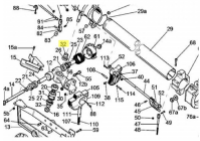

irripart 24

SIME Hole Spacer Ø 15 (3010315)

11,81 €

* Preise inkl. gesetzlicher MwSt. zzgl. Versandkosten

Marke: SIME

Bestell-Nr.: 9905130103

SIME Hole Spacer Ø 15

passend für: