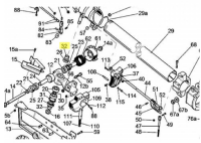

irripart 24

SIME Hole Spacer Ø 15 (3010315)

11,81 €

* Preise inkl. gesetzlicher MwSt. zzgl. Versandkosten

Marke: SIME

Bestell-Nr.: 9905130103

SIME Hole Spacer Ø 15

passend für: