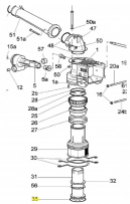

irripart **24**

SIME OR 3156 (3010425)

0,84 €

* Preise inkl. gesetzlicher MwSt. zzgl. Versandkosten

Marke: SIME

Bestell-Nr.: 9905240103

SIME OR 3156

passend für:
SIME Luxor

Sime Ersatzteilsuche leicht gemacht!

So geht's:

1. Öffnen Sie die Gesamt-Ersatzteilzeichnung von SIME. Die PDF-Datei finden Sie unter [□Dokumente (1)](#)"
2. Suchen Sie die gewünschten Ersatzteile aus der Zeichnung raus.
3. Geben Sie die Original SIME-Ersatzteilnummer in unser Suchfeld ein.
4. Klicken Sie auf Suche
5. Der gewünschte Ersatzteil wird Ihnen nun angezeigt.

Falls Sie einen Ersatzteil nicht finden, können Sie diesen gerne bei uns anfragen!

Wer ist SIME?

Die Firma SIME gehört zu den führenden Herstellern von Großflächenregnern und Sprinkler. Der italienische Hersteller produziert seit 1950 Regner und Sprinkler in allen Größen und Formen.

Warum Sie einen SIME Regner kaufen sollten:

Die ausgezeichnete Qualität bzw. gute Verarbeitung, sowie eine umfangreiche Funktionsausstattung sprechen für sich. Die Einstellmöglichkeiten dieser Regner sind unübertroffen! Wir sind zu 100% von dieser Marke überzeugt und haben SIME deshalb in unser Sortiment aufgenommen.

SIME OR 3156

passend für:
SIME Luxor

Sime Ersatzteilsuche leicht gemacht!

So geht's:

1. Öffnen Sie die Gesamt-Ersatzteilzeichnung von SIME. Die PDF-Datei finden Sie unter [□Dokumente (1)](#)"
2. Suchen Sie die gewünschten Ersatzteile aus der Zeichnung raus.
3. Geben Sie die Original SIME-Ersatzteilnummer in unser Suchfeld ein.
4. Klicken Sie auf Suche
5. Der gewünschte Ersatzteil wird Ihnen nun angezeigt.

Falls Sie einen Ersatzteil nicht finden, können Sie diesen gerne bei uns anfragen!

Wer ist SIME?

Die Firma SIME gehört zu den führenden Herstellern von Großflächenregnern und Sprinkler. Der italienische Hersteller produziert seit 1950 Regner und Sprinkler in allen Größen und Formen.

Warum Sie einen SIME Regner kaufen sollten:

Die ausgezeichnete Qualität bzw. gute Verarbeitung, sowie eine umfangreiche Funktionsausstattung sprechen für sich. Die Einstellmöglichkeiten dieser Regner sind unübertroffen! Wir sind zu 100% von dieser Marke überzeugt und haben SIME deshalb in unser Sortiment aufgenommen.