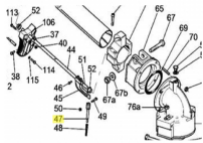

irripart **24**

SIME Flexible Spring Holder Pin (3010145)

23,55 €

* Preise inkl. gesetzlicher MwSt. zzgl. Versandkosten

Marke: SIME

Bestell-Nr.: 9905410103

SIME Flexible Spring Holder Pin

passend für:
SIME Quasar
SIME Wing
SIME Master
SIME Royal
SIME Konkord