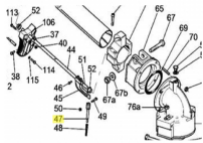

irripart 24

SIME Flexible Spring Holder Pin (3010145)

23,55 €

* Preise inkl. gesetzlicher MwSt. zzgl. Versandkosten

Marke: SIME

Bestell-Nr.: 9905410103

SIME Flexible Spring Holder Pin

passend für:
SIME Quasar
SIME Wing
SIME Master
SIME Royal
SIME Konkord