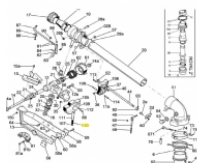

irripart **24**

SIME Release Spring (3010645)

3,20 €

* Preise inkl. gesetzlicher MwSt. zzgl. Versandkosten

Marke: SIME

Bestell-Nr.: 9905460103

SIME Release Spring

passend für:
SIME Quasar
SIME Wing
SIME Royal
SIME Konkord