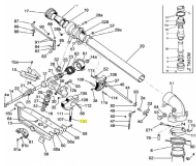

irripart 24

SIME Release Spring (3010645)

3,20 €

* Preise inkl. gesetzlicher MwSt. zzgl. Versandkosten

Marke: SIME

Bestell-Nr.: 9905460103

SIME Release Spring

passend für:
SIME Quasar
SIME Wing
SIME Royal
SIME Konkord

Sime Ersatzteilsuche leicht gemacht!

So geht's:

1. Öffnen Sie die Gesamt-Ersatzteilzeichnung von SIME. Die PDF-Datei finden Sie unter [□Dokumente (1)](#)"
2. Suchen Sie die gewünschten Ersatzteile aus der Zeichnung raus.
3. Geben Sie die Original SIME-Ersatzteilnummer in unser Suchfeld ein.
4. Klicken Sie auf Suche
5. Der gewünschte Ersatzteil wird Ihnen nun angezeigt.

Falls Sie einen Ersatzteil nicht finden, können Sie diesen gerne bei uns anfragen!

Wer ist SIME?

Die Firma SIME gehört zu den führenden Herstellern von Großflächenregnern und Sprinkler. Der italienische Hersteller produziert seit 1950 Regner und Sprinkler in allen Größen und Formen.

Warum Sie einen SIME Regner kaufen sollten:

Die ausgezeichnete Qualität bzw. gute Verarbeitung, sowie eine umfangreiche Funktionsausstattung sprechen für sich. Die Einstellmöglichkeiten dieser Regner sind unübertroffen! Wir sind zu 100% von dieser Marke überzeugt und haben SIME deshalb in unser Sortiment aufgenommen.

SIME Release Spring

passend für:
SIME Quasar
SIME Wing
SIME Royal
SIME Konkord

Sime Ersatzteilsuche leicht gemacht!

So geht's:

1. Öffnen Sie die Gesamt-Ersatzteilzeichnung von SIME. Die PDF-Datei finden Sie unter [□Dokumente (1)](#)"
2. Suchen Sie die gewünschten Ersatzteile aus der Zeichnung raus.
3. Geben Sie die Original SIME-Ersatzteilnummer in unser Suchfeld ein.
4. Klicken Sie auf Suche
5. Der gewünschte Ersatzteil wird Ihnen nun angezeigt.

Falls Sie einen Ersatzteil nicht finden, können Sie diesen gerne bei uns anfragen!