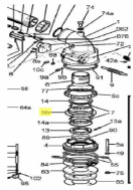

irripart **24**

SIME Body (3010365)

36,75 €

* Preise inkl. gesetzlicher MwSt. zzgl. Versandkosten

Marke: SIME

Bestell-Nr.: 9905630103

SIME Body

passend für:
SIME Gemini