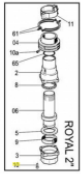

irripart 24

SIME Sleeve fixing screws (3010465)

0,84 €

* Preise inkl. gesetzlicher MwSt. zzgl. Versandkosten

Marke: SIME

Bestell-Nr.: 9905640103

SIME Sleeve fixing screws

passend für: