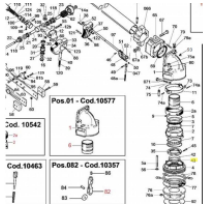

irripart **24**

SIME OR Great Sealing (3010765)

2,40 €

* Preise inkl. gesetzlicher MwSt. zzgl. Versandkosten

Marke: SIME

Bestell-Nr.: 9905670103

SIME OR Great Sealing

passend für: