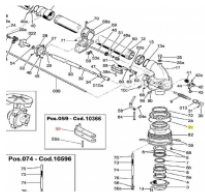

SIME OR 4437 (3010965)

1,84 €

* Preise inkl. gesetzlicher MwSt. zzgl. Versandkosten

Marke: SIME

Bestell-Nr.: 9905690103

SIME OR 4437

passend für:
SIME Klicker

Sime Ersatzteilsuche leicht gemacht!

So geht's:

1. Öffnen Sie die Gesamt-Ersatzteilzeichnung von SIME. Die PDF-Datei finden Sie unter [□Dokumente (1)](#)"
2. Suchen Sie die gewünschten Ersatzteile aus der Zeichnung raus.
3. Geben Sie die Original SIME-Ersatzteilnummer in unser Suchfeld ein.
4. Klicken Sie auf Suche
5. Der gewünschte Ersatzteil wird Ihnen nun angezeigt.

Falls Sie einen Ersatzteil nicht finden, können Sie diesen gerne bei uns anfragen!

Wer ist SIME?

Die Firma SIME gehört zu den führenden Herstellern von Großflächenregnern und Sprinkler. Der italienische Hersteller produziert seit 1950 Regner und Sprinkler in allen Größen und Formen.

Warum Sie einen SIME Regner kaufen sollten:

Die ausgezeichnete Qualität bzw. gute Verarbeitung, sowie eine umfangreiche Funktionsausstattung sprechen für sich. Die Einstellmöglichkeiten dieser Regner sind unübertroffen! Wir sind zu 100% von dieser Marke überzeugt und haben SIME deshalb in unser Sortiment aufgenommen.

SIME OR 4437

passend für:
SIME Klicker

Sime Ersatzteilsuche leicht gemacht!

So geht's:

1. Öffnen Sie die Gesamt-Ersatzteilzeichnung von SIME. Die PDF-Datei finden Sie unter [□Dokumente (1)](#)"
2. Suchen Sie die gewünschten Ersatzteile aus der Zeichnung raus.
3. Geben Sie die Original SIME-Ersatzteilnummer in unser Suchfeld ein.
4. Klicken Sie auf Suche
5. Der gewünschte Ersatzteil wird Ihnen nun angezeigt.

Falls Sie einen Ersatzteil nicht finden, können Sie diesen gerne bei uns anfragen!

Wer ist SIME?

Die Firma SIME gehört zu den führenden Herstellern von Großflächenregnern und Sprinkler. Der italienische Hersteller produziert seit 1950 Regner und Sprinkler in allen Größen und Formen.

Warum Sie einen SIME Regner kaufen sollten:

Die ausgezeichnete Qualität bzw. gute Verarbeitung, sowie eine umfangreiche Funktionsausstattung sprechen für sich. Die Einstellmöglichkeiten dieser Regner sind unübertroffen! Wir sind zu 100% von dieser Marke überzeugt und haben SIME deshalb in unser Sortiment aufgenommen.