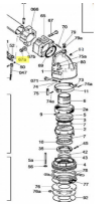

SIME Nuts for clamping Screws (3010175)

2,40 €

* Preise inkl. gesetzlicher MwSt. zzgl. Versandkosten

Marke: SIME

Bestell-Nr.: 9905710103

SIME Nuts for clamping Screws

passend für:
SIME Kronos
SIME Master

Sime Ersatzteilsuche leicht gemacht!

So geht's:

1. Öffnen Sie die Gesamt-Ersatzteilzeichnung von SIME. Die PDF-Datei finden Sie unter [□Dokumente \(1\)](#)"
2. Suchen Sie die gewünschten Ersatzteile aus der Zeichnung raus.
3. Geben Sie die Original SIME-Ersatzteilnummer in unser Suchfeld ein.
4. Klicken Sie auf Suche
5. Der gewünschte Ersatzteil wird Ihnen nun angezeigt.