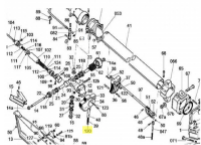

irripart **24**

SIME Cap (3010575)

4,60 €

* Preise inkl. gesetzlicher MwSt. zzgl. Versandkosten

Marke: SIME

Bestell-Nr.: 9905750103

SIME Cap

passend für:

SIME Quasar
SIME Wing
SIME Kronos
SIME Lancer
SIME Royal
SIME Konkord
SIME Master

Sime Ersatzteilsuche leicht gemacht!

So geht's:

1. Öffnen Sie die Gesamt-Ersatzteilzeichnung von SIME. Die PDF-Datei finden Sie unter [□Dokumente (1)](#)"
2. Suchen Sie die gewünschten Ersatzteile aus der Zeichnung raus.
3. Geben Sie die Original SIME-Ersatzteilnummer in unser Suchfeld ein.
4. Klicken Sie auf Suche
5. Der gewünschte Ersatzteil wird Ihnen nun angezeigt.

Falls Sie einen Ersatzteil nicht finden, können Sie diesen gerne bei uns anfragen!

Wer ist SIME?

Die Firma SIME gehört zu den führenden Herstellern von Großflächenregnern und Sprinkler. Der italienische Hersteller produziert seit 1950 Regner und Sprinkler in allen Größen und Formen.

Warum Sie einen SIME Regner kaufen sollten:

Die ausgezeichnete Qualität bzw. gute Verarbeitung, sowie eine umfangreiche Funktionsausstattung sprechen für sich. Die Einstellmöglichkeiten dieser Regner sind unübertroffen! Wir sind zu 100% von dieser Marke überzeugt und haben SIME deshalb in unser Sortiment aufgenommen.

SIME Cap

passend für:

SIME Quasar
SIME Wing
SIME Kronos
SIME Lancer
SIME Royal
SIME Konkord
SIME Master

Sime Ersatzteilsuche leicht gemacht!

So geht's:

1. Öffnen Sie die Gesamt-Ersatzteilzeichnung von SIME. Die PDF-Datei finden Sie unter [□Dokumente (1)](#)"
2. Suchen Sie die gewünschten Ersatzteile aus der Zeichnung raus.
3. Geben Sie die Original SIME-Ersatzteilnummer in unser Suchfeld ein.
4. Klicken Sie auf Suche
5. Der gewünschte Ersatzteil wird Ihnen nun angezeigt.