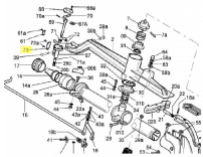

irripart **24**

SIME Butterfly Orientation (3010285)

11,60 €

* Preise inkl. gesetzlicher MwSt. zzgl. Versandkosten

Marke: SIME

Bestell-Nr.: 9905820103

SIME Butterfly Orientation

passend für:
SIME Ranger