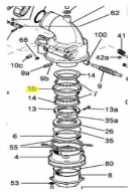

## SIME Body (3010385)

**28,20 €**

\* Preise inkl. gesetzlicher MwSt. zzgl. Versandkosten

Marke: SIME

Bestell-Nr.: 9905830103