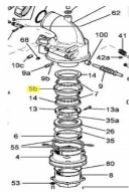

irripart **24**

SIME Body (3010385)

28,20 €

* Preise inkl. gesetzlicher MwSt. zzgl. Versandkosten

Marke: SIME

Bestell-Nr.: 9905830103

SIME Body

passend für:
SIME Climber