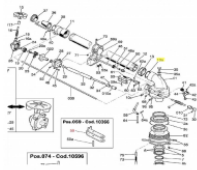

irripart **24**

SIME OR at the launch tube 3193 (3010985)

2,00 €

* Preise inkl. gesetzlicher MwSt. zzgl. Versandkosten

Marke: SIME

Bestell-Nr.: 9905890103

SIME OR at the launch tube 3193

passend für:
SIME Klicker