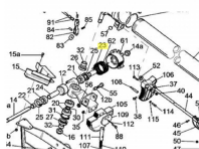

irripart 24

SIME Hole Spacer Ø 12 medium (3010306)

12,00 €

* Preise inkl. gesetzlicher MwSt. zzgl. Versandkosten

Marke: SIME

Bestell-Nr.: 9906030103

SIME Hole Spacer Ø 12 medium

passend für:
SIME Quasar
SIME Wing
SIME Kronos
SIME Royal
SIME Konkord