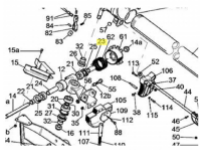

irripart **24**

SIME Hole Spacer Ø 12 medium (3010306)

12,00 €

* Preise inkl. gesetzlicher MwSt. zzgl. Versandkosten

Marke: SIME

Bestell-Nr.: 9906030103

SIME Hole Spacer Ø 12 medium

passend für:
SIME Quasar
SIME Wing
SIME Kronos
SIME Royal
SIME Konkord