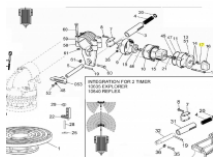

irripart 24

SIME Spring for Timer Knob (3010606)

3,80 €

* Preise inkl. gesetzlicher MwSt. zzgl. Versandkosten

Marke: SIME

Bestell-Nr.: 9906060103

SIME Spring for Timer Knob

passend für:
SIME Reflex
SIME Explorer

Sime Ersatzteilsuche leicht gemacht!

So geht's:

1. Öffnen Sie die Gesamt-Ersatzteilzeichnung von SIME. Die PDF-Datei finden Sie unter [□Dokumente (1)](#)"
2. Suchen Sie die gewünschten Ersatzteile aus der Zeichnung raus.
3. Geben Sie die Original SIME-Ersatzteilnummer in unser Suchfeld ein.
4. Klicken Sie auf Suche
5. Der gewünschte Ersatzteil wird Ihnen nun angezeigt.

Falls Sie einen Ersatzteil nicht finden, können Sie diesen gerne bei uns anfragen!

Wer ist SIME?

Die Firma SIME gehört zu den führenden Herstellern von Großflächenregnern und Sprinkler. Der italienische Hersteller produziert seit 1950 Regner und Sprinkler in allen Größen und Formen.

Warum Sie einen SIME Regner kaufen sollten:

Die ausgezeichnete Qualität bzw. gute Verarbeitung, sowie eine umfangreiche Funktionsausstattung sprechen für sich. Die Einstellmöglichkeiten dieser Regner sind unübertroffen! Wir sind zu 100% von dieser Marke überzeugt und haben SIME deshalb in unser Sortiment aufgenommen.

SIME Spring for Timer Knob

passend für:
SIME Reflex
SIME Explorer

Sime Ersatzteilsuche leicht gemacht!

So geht's:

1. Öffnen Sie die Gesamt-Ersatzteilzeichnung von SIME. Die PDF-Datei finden Sie unter [□Dokumente (1)](#)"
2. Suchen Sie die gewünschten Ersatzteile aus der Zeichnung raus.
3. Geben Sie die Original SIME-Ersatzteilnummer in unser Suchfeld ein.
4. Klicken Sie auf Suche
5. Der gewünschte Ersatzteil wird Ihnen nun angezeigt.

Falls Sie einen Ersatzteil nicht finden, können Sie diesen gerne bei uns anfragen!

Wer ist SIME?

Die Firma SIME gehört zu den führenden Herstellern von Großflächenregnern und Sprinkler. Der italienische Hersteller produziert seit 1950 Regner und Sprinkler in allen Größen und Formen.

Warum Sie einen SIME Regner kaufen sollten: