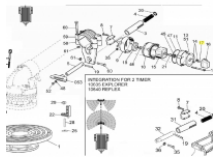

irripart 24

SIME Spring for Timer Knob (3010606)

3,80 €

* Preise inkl. gesetzlicher MwSt. zzgl. Versandkosten

Marke: SIME

Bestell-Nr.: 9906060103

SIME Spring for Timer Knob

passend für:
SIME Reflex
SIME Explorer

Sime Ersatzteilsuche leicht gemacht!

So geht's:

1. Öffnen Sie die Gesamt-Ersatzteilzeichnung von SIME. Die PDF-Datei finden Sie unter [□Dokumente (1)](#)"
2. Suchen Sie die gewünschten Ersatzteile aus der Zeichnung raus.
3. Geben Sie die Original SIME-Ersatzteilnummer in unser Suchfeld ein.
4. Klicken Sie auf Suche
5. Der gewünschte Ersatzteil wird Ihnen nun angezeigt.

Falls Sie einen Ersatzteil nicht finden, können Sie diesen gerne bei uns anfragen!

Wer ist SIME?

Die Firma SIME gehört zu den führenden Herstellern von Großflächenregnern und Sprinkler. Der italienische Hersteller produziert seit 1950 Regner und Sprinkler in allen Größen und Formen.

Warum Sie einen SIME Regner kaufen sollten:

Die ausgezeichnete Qualität bzw. gute Verarbeitung, sowie eine umfangreiche Funktionsausstattung sprechen für sich. Die Einstellmöglichkeiten dieser Regner sind unübertroffen! Wir sind zu 100% von dieser Marke überzeugt und haben SIME deshalb in unser Sortiment aufgenommen.

SIME Spring for Timer Knob

passend für:
SIME Reflex
SIME Explorer

Sime Ersatzteilsuche leicht gemacht!

So geht's:

1. Öffnen Sie die Gesamt-Ersatzteilzeichnung von SIME. Die PDF-Datei finden Sie unter [□Dokumente (1)](#)"
2. Suchen Sie die gewünschten Ersatzteile aus der Zeichnung raus.
3. Geben Sie die Original SIME-Ersatzteilnummer in unser Suchfeld ein.
4. Klicken Sie auf Suche
5. Der gewünschte Ersatzteil wird Ihnen nun angezeigt.

Falls Sie einen Ersatzteil nicht finden, können Sie diesen gerne bei uns anfragen!

Wer ist SIME?

Die Firma SIME gehört zu den führenden Herstellern von Großflächenregnern und Sprinkler. Der italienische Hersteller produziert seit 1950 Regner und Sprinkler in allen Größen und Formen.

Warum Sie einen SIME Regner kaufen sollten: