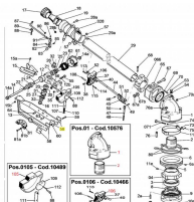

irripart 24

SIME Counterweight Plate (3010326)

11,80 €

* Preise inkl. gesetzlicher MwSt. zzgl. Versandkosten

Marke: SIME

Bestell-Nr.: 9906230103

SIME Counterweight Plate

passend für:
SIME Quasar
SIME Konkord
SIME Royal
SIME Kronos