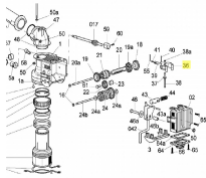

irripart **24**

SIME Fork (3010426)

4,20 €

* Preise inkl. gesetzlicher MwSt. zzgl. Versandkosten

Marke: SIME

Bestell-Nr.: 9906240103

SIME Fork

passend für:
SIME Luxor