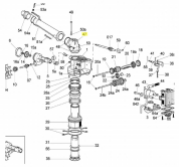

irripart **24**

SIME Curve (3010436)

12,20 €

* Preise inkl. gesetzlicher MwSt. zzgl. Versandkosten

Marke: SIME

Bestell-Nr.: 9906340103

SIME Curve

passend für:
SIME Luxor