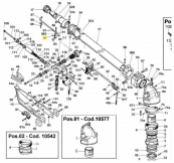

irripart 24

SIME Elastic plug (3010346)

1,68 €

* Preise inkl. gesetzlicher MwSt. zzgl. Versandkosten

Marke: SIME

Bestell-Nr.: 9906430103

SIME Elastic plug

passend für:
SIME Quasar
SIME Konkord
SIME Master
SIME Royal
SIME Kronos
SIME Lancer