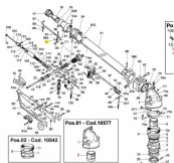

irripart **24**

SIME Elastic plug (3010346)

1,68 €

* Preise inkl. gesetzlicher MwSt. zzgl. Versandkosten

Marke: SIME

Bestell-Nr.: 9906430103

SIME Elastic plug

passend für:
SIME Quasar
SIME Konkord
SIME Master
SIME Royal
SIME Kronos
SIME Lancer