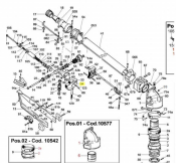

irripart 24

SIME Disk (3010546)

2,20 €

* Preise inkl. gesetzlicher MwSt. zzgl. Versandkosten

Marke: SIME

Bestell-Nr.: 9906450103

SIME Disk

passend für:
SIME Quasar
SIME Konkord
SIME Master
SIME Wing
SIME Kronos
SIME Lancer

Sime Ersatzteilsuche leicht gemacht!

So geht's:

1. Öffnen Sie die Gesamt-Ersatzteilzeichnung von SIME. Die PDF-Datei finden Sie unter [□Dokumente (1)](#)"
2. Suchen Sie die gewünschten Ersatzteile aus der Zeichnung raus.
3. Geben Sie die Original SIME-Ersatzteilnummer in unser Suchfeld ein.
4. Klicken Sie auf Suche
5. Der gewünschte Ersatzteil wird Ihnen nun angezeigt.

Falls Sie einen Ersatzteil nicht finden, können Sie diesen gerne bei uns anfragen!

Wer ist SIME?

Die Firma SIME gehört zu den führenden Herstellern von Großflächenregnern und Sprinkler. Der italienische Hersteller produziert seit 1950 Regner und Sprinkler in allen Größen und Formen.

Warum Sie einen SIME Regner kaufen sollten:

Die ausgezeichnete Qualität bzw. gute Verarbeitung, sowie eine umfangreiche Funktionsausstattung sprechen für sich. Die Einstellmöglichkeiten dieser Regner sind unübertroffen! Wir sind zu 100% von dieser Marke überzeugt und haben SIME deshalb in unser Sortiment aufgenommen.

SIME Disk

passend für:
SIME Quasar
SIME Konkord
SIME Master
SIME Wing
SIME Kronos
SIME Lancer

Sime Ersatzteilsuche leicht gemacht!

So geht's:

1. Öffnen Sie die Gesamt-Ersatzteilzeichnung von SIME. Die PDF-Datei finden Sie unter [□Dokumente (1)](#)"
2. Suchen Sie die gewünschten Ersatzteile aus der Zeichnung raus.
3. Geben Sie die Original SIME-Ersatzteilnummer in unser Suchfeld ein.
4. Klicken Sie auf Suche
5. Der gewünschte Ersatzteil wird Ihnen nun angezeigt.