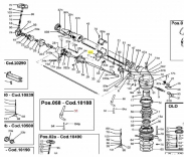

irripart 24

SIME Support (3010646)

34,05 €

* Preise inkl. gesetzlicher MwSt. zzgl. Versandkosten

Marke: SIME

Bestell-Nr.: 9906460103

SIME Support

passend für:
SIME Gemini

Sime Ersatzteilsuche leicht gemacht!

So geht's:

1. Öffnen Sie die Gesamt-Ersatzteilzeichnung von SIME. Die PDF-Datei finden Sie unter ☐Dokumente (1)*
2. Suchen Sie die gewünschten Ersatzteile aus der Zeichnung raus.
3. Geben Sie die Original SIME-Ersatzteilnummer in unser Suchfeld ein.
4. Klicken Sie auf Suche
5. Der gewünschte Ersatzteil wird Ihnen nun angezeigt.

Falls Sie einen Ersatzteil nicht finden, können Sie diesen gerne bei uns anfragen!

Wer ist SIME?

Die Firma SIME gehört zu den führenden Herstellern von Großflächenregnern und Sprinkler. Der italienische Hersteller produziert seit 1950 Regner und Sprinkler in allen Größen und Formen.

Warum Sie einen SIME Regner kaufen sollten:

Die ausgezeichnete Qualität bzw. gute Verarbeitung, sowie eine umfangreiche Funktionsausstattung sprechen für sich. Die Einstellmöglichkeiten dieser Regner sind unübertroffen! Wir sind zu 100% von dieser Marke überzeugt und haben SIME deshalb in unser Sortiment aufgenommen.

SIME Support

passend für:
SIME Gemini

Sime Ersatzteilsuche leicht gemacht!

So geht's:

1. Öffnen Sie die Gesamt-Ersatzteilzeichnung von SIME. Die PDF-Datei finden Sie unter ☐Dokumente (1)*
2. Suchen Sie die gewünschten Ersatzteile aus der Zeichnung raus.
3. Geben Sie die Original SIME-Ersatzteilnummer in unser Suchfeld ein.
4. Klicken Sie auf Suche
5. Der gewünschte Ersatzteil wird Ihnen nun angezeigt.

Falls Sie einen Ersatzteil nicht finden, können Sie diesen gerne bei uns anfragen!

Wer ist SIME?

Die Firma SIME gehört zu den führenden Herstellern von Großflächenregnern und Sprinkler. Der italienische Hersteller produziert seit 1950 Regner und Sprinkler in allen Größen und Formen.

Warum Sie einen SIME Regner kaufen sollten:

Die ausgezeichnete Qualität bzw. gute Verarbeitung, sowie eine umfangreiche Funktionsausstattung sprechen für sich. Die Einstellmöglichkeiten dieser Regner sind unübertroffen! Wir sind zu 100% von dieser Marke überzeugt und haben SIME deshalb in unser Sortiment aufgenommen.