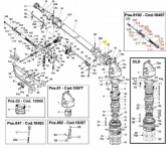

irripart 24

SIME Variable Joint body (3010556)

80,73 €

* Preise inkl. gesetzlicher MwSt. zzgl. Versandkosten

Marke: SIME

Bestell-Nr.: 9906550103

SIME Variable Joint body

passend für:
SIME Master

Sime Ersatzteilsuche leicht gemacht!

So geht's:

1. Öffnen Sie die Gesamt-Ersatzteilzeichnung von SIME. Die PDF-Datei finden Sie unter Dokumente (1)*
2. Suchen Sie die gewünschten Ersatzteile aus der Zeichnung raus.
3. Geben Sie die Original SIME-Ersatzteilnummer in unser Suchfeld ein.
4. Klicken Sie auf Suche
5. Der gewünschte Ersatzteil wird Ihnen nun angezeigt.