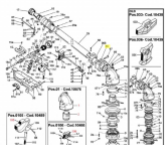

irripart 24

SIME Variable Joint body (3010756)

77,45 €

* Preise inkl. gesetzlicher MwSt. zzgl. Versandkosten

Marke: SIME

Bestell-Nr.: 9906570103

SIME Variable Joint body

passend für:
SIME Kronos

Sime Ersatzteilsuche leicht gemacht!

So geht's:

1. Öffnen Sie die Gesamt-Ersatzteilzeichnung von SIME. Die PDF-Datei finden Sie unter Dokumente (1)*
2. Suchen Sie die gewünschten Ersatzteile aus der Zeichnung raus.
3. Geben Sie die Original SIME-Ersatzteilnummer in unser Suchfeld ein.
4. Klicken Sie auf Suche
5. Der gewünschte Ersatzteil wird Ihnen nun angezeigt.