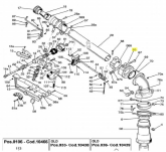

SIME Variable Joint body (3010266)

70,80 €

* Preise inkl. gesetzlicher MwSt. zzgl. Versandkosten

Marke: SIME

Bestell-Nr.: 9906620103

SIME Variable Joint body

passend für:
SIME Quasar
SIME Konkord

Sime Ersatzteilsuche leicht gemacht!

So geht's:

1. Öffnen Sie die Gesamt-Ersatzteilzeichnung von SIME. Die PDF-Datei finden Sie unter [□Dokumente \(1\)](#)"
2. Suchen Sie die gewünschten Ersatzteile aus der Zeichnung raus.
3. Geben Sie die Original SIME-Ersatzteilnummer in unser Suchfeld ein.
4. Klicken Sie auf Suche
5. Der gewünschte Ersatzteil wird Ihnen nun angezeigt.