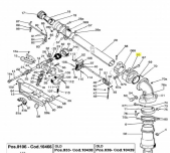

## SIME Variable Joint body (3010266)

70,80 €

\* Preise inkl. gesetzlicher MwSt. zzgl. Versandkosten

Marke: SIME

Bestell-Nr.: 9906620103

### SIME Variable Joint body

**passend für:**  
SIME Quasar  
SIME Konkord