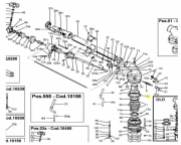

irripart 24

SIME Ring (3010366)

40,80 €

* Preise inkl. gesetzlicher MwSt. zzgl. Versandkosten

Marke: SIME

Bestell-Nr.: 9906630103

SIME Ring

passend für:
SIME Gemini